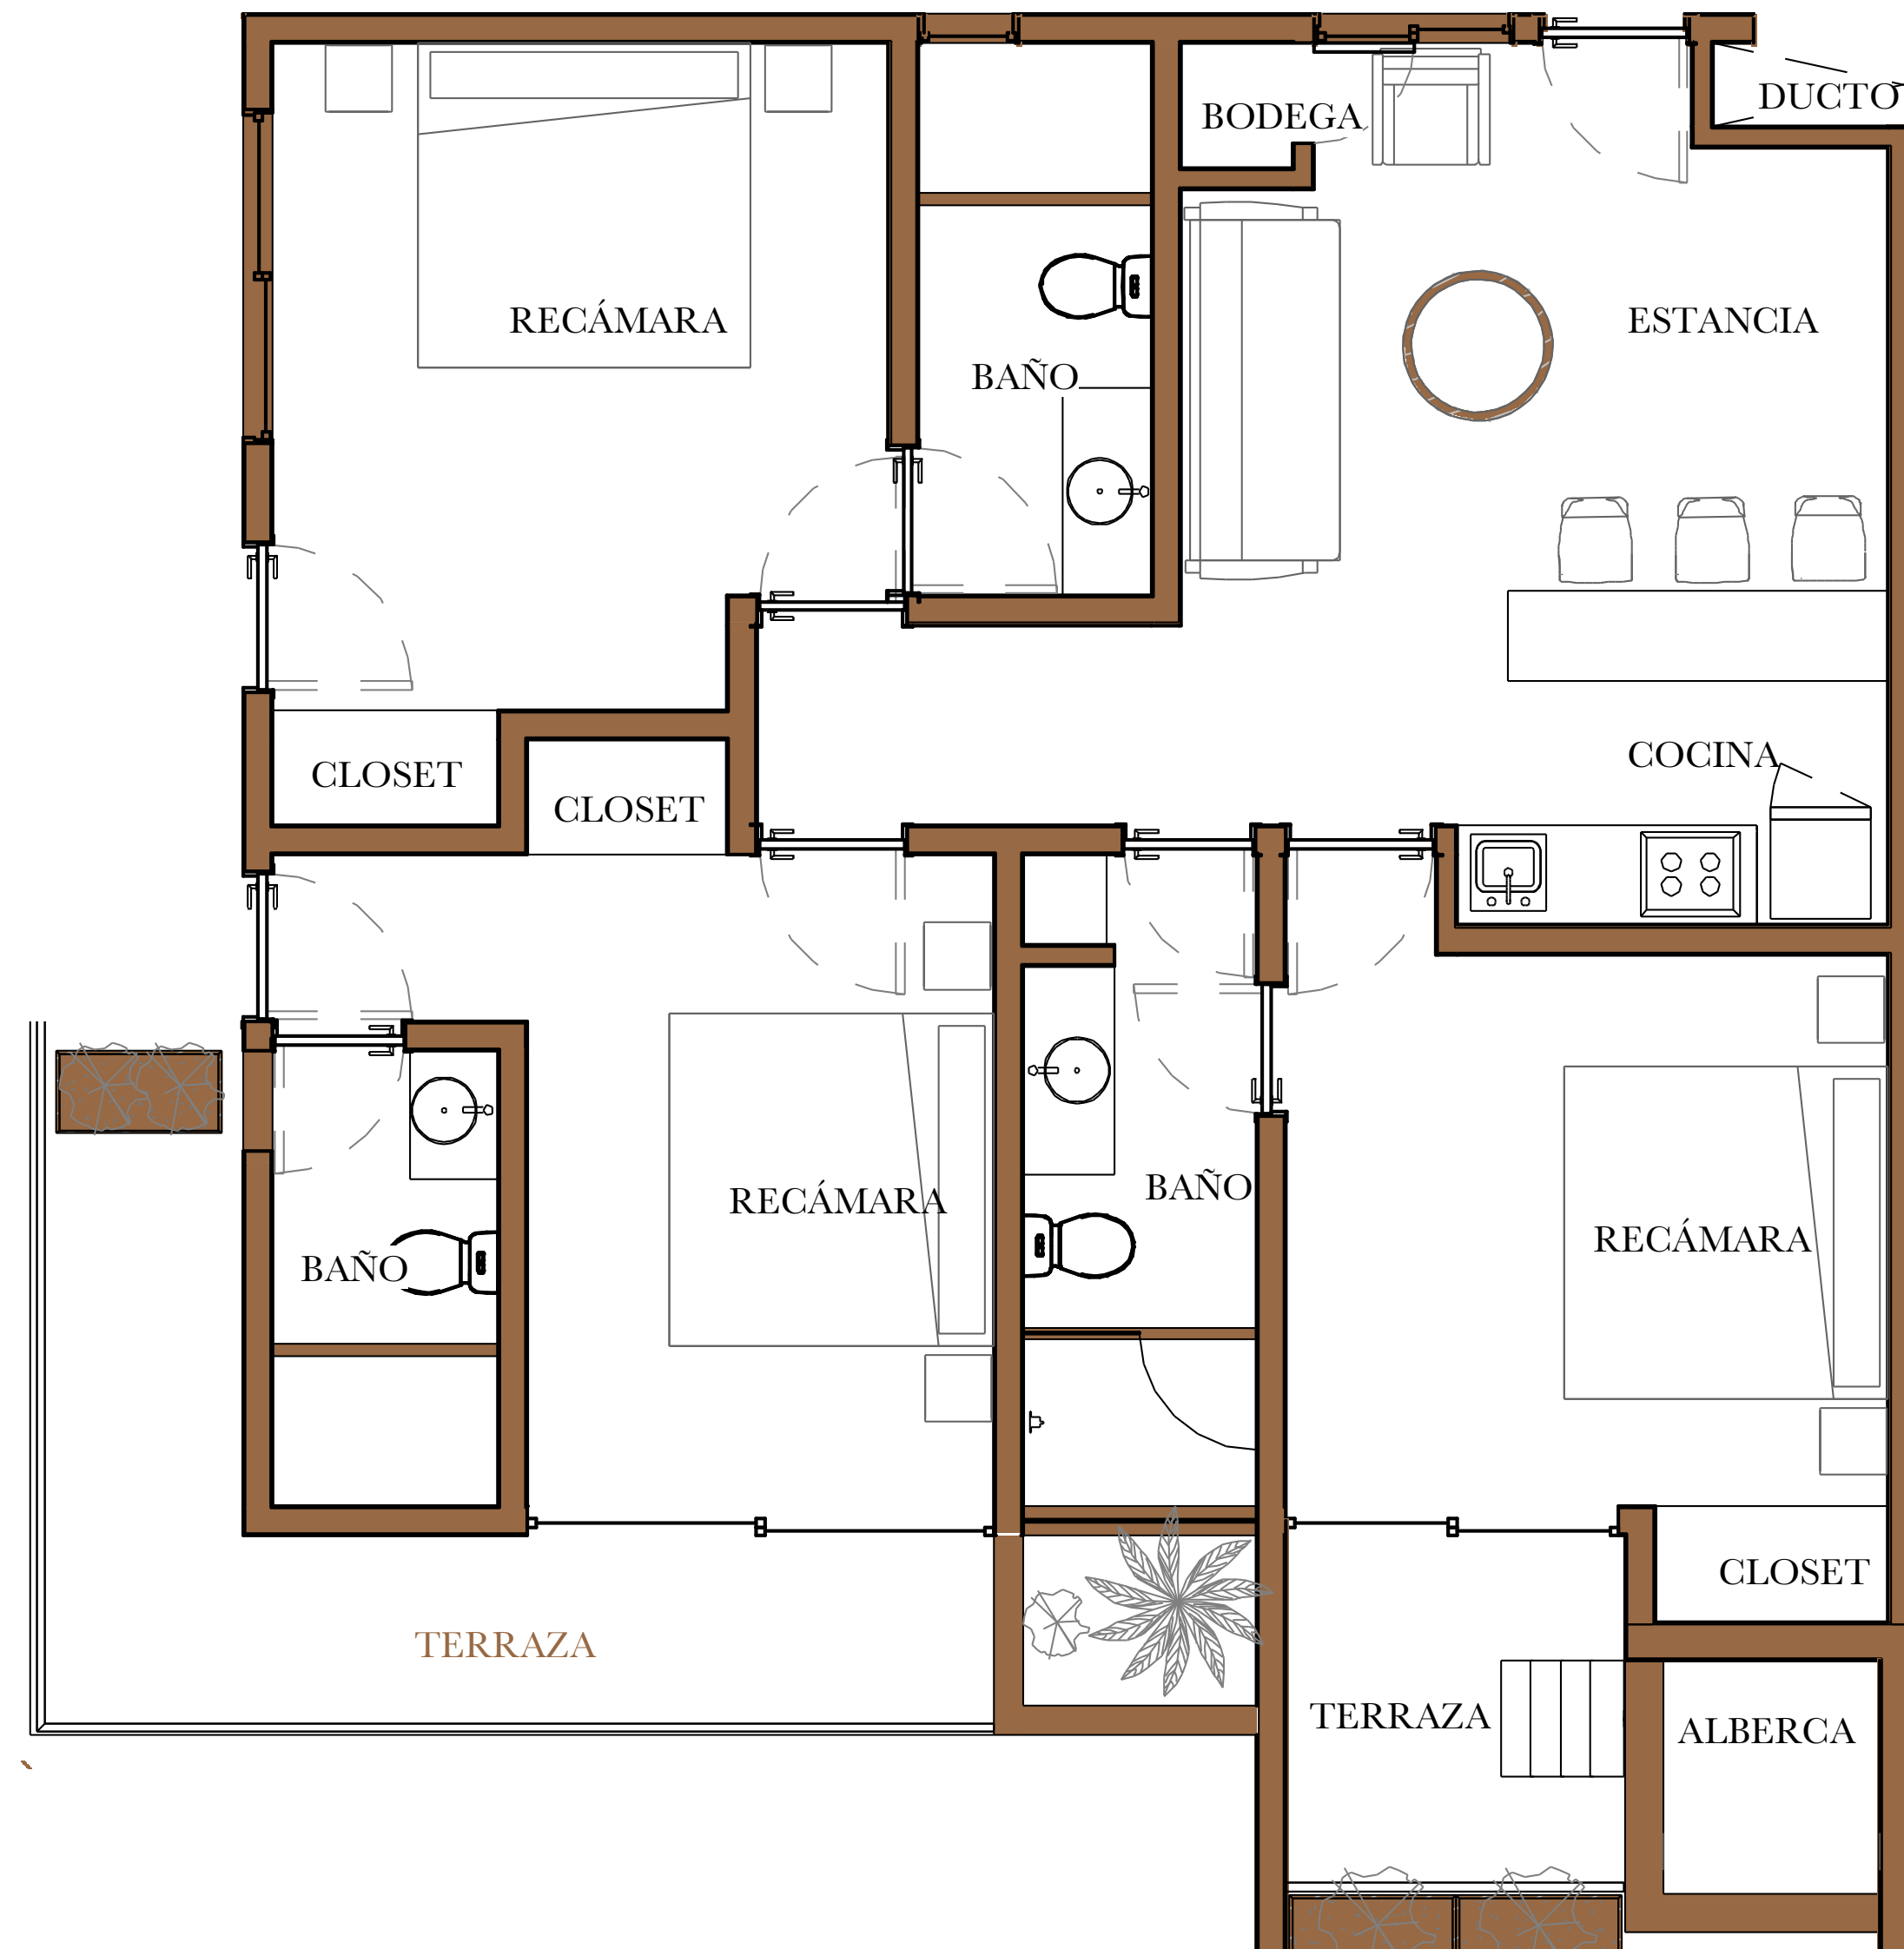

R
E
S
E
R
V
E

Donde el amor conforma tu hogar

Tipologías

Akua Reserve está constituido por 45 departamentos de 1, 2 y 3 recámaras, con diseños característicos de la región, en tonalidades frescas que dan lugar a espacios funcionales, integrando la naturaleza con el arte tradicional mexicano, representado mediante diversas corrientes como murales, esculturas y pinturas.

ESTUDIO

1 RECÁMARA

2 RECÁMARAS LOCK OFF

2 RECÁMARAS

3 RECÁMARAS

984 80 25 251

www.raisegroup.mx

info@raisegroup.mx