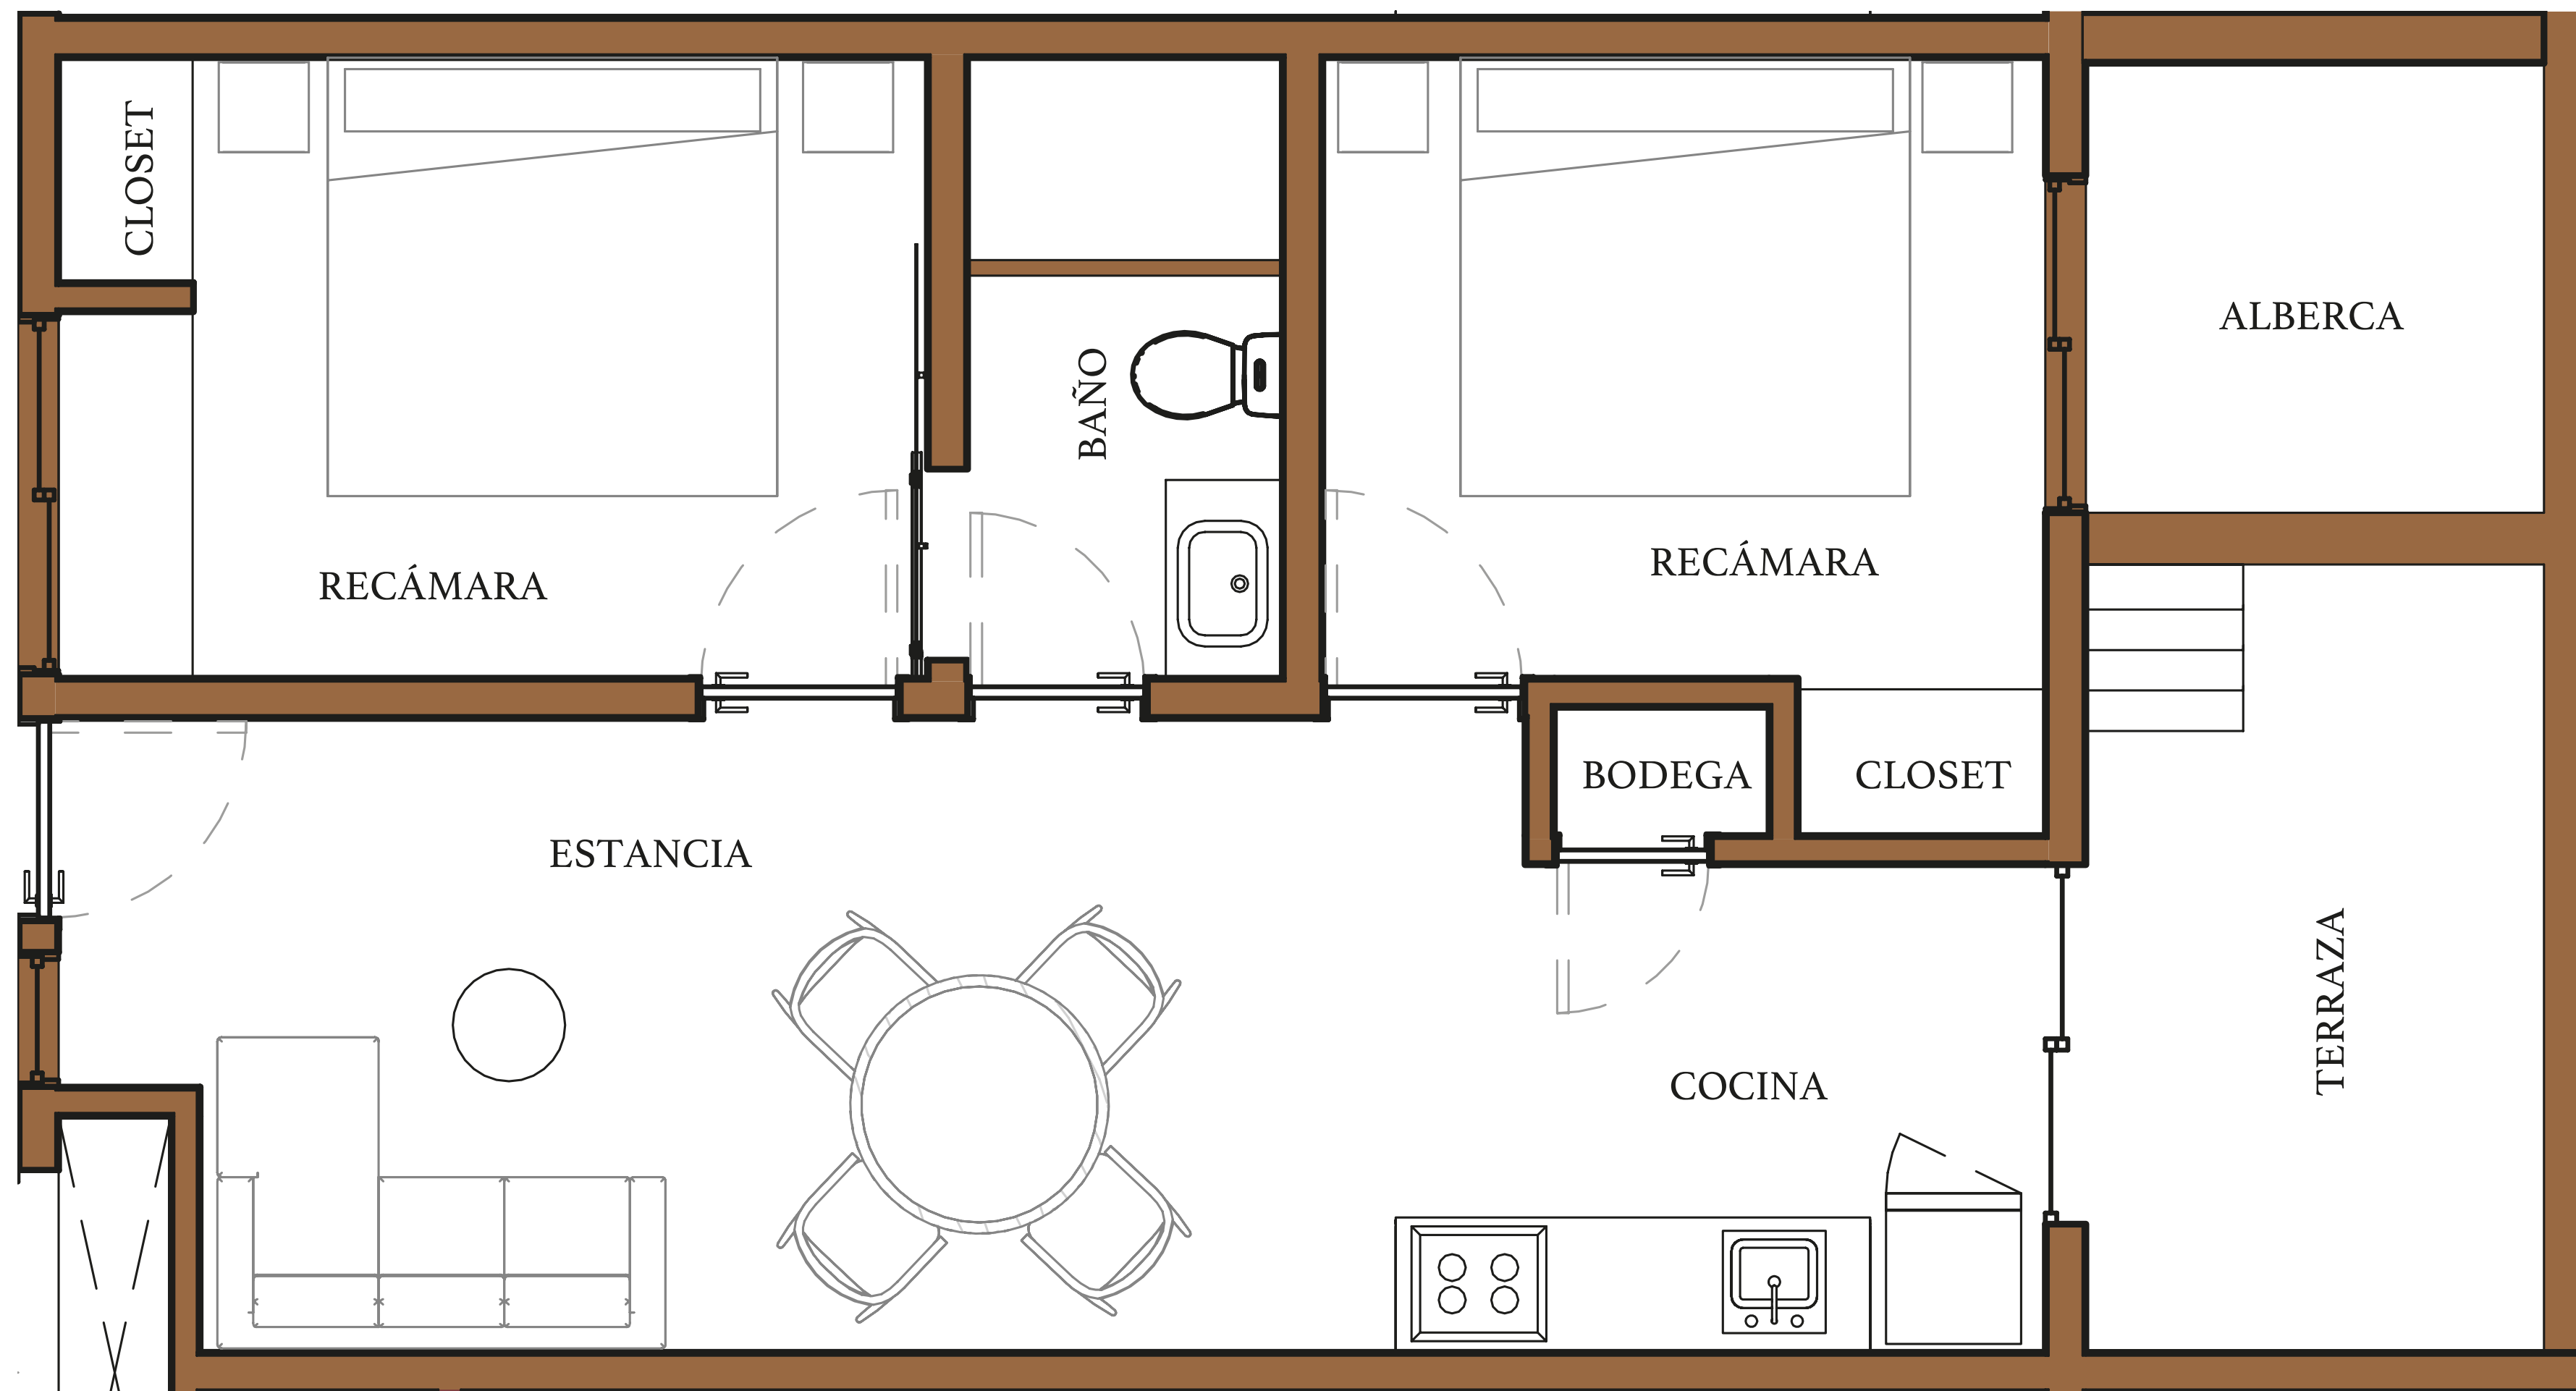

Donde el amor conforma tu hogar

Su arquitectura destaca por su diseño central en forma de óvalo, mismo que alberga las amenidades del edificio, de las cuales la mayoría se encuentran al aire libre, con el propósito de mantener la conexión con las bellezas que la madre naturaleza nos ofrece.

R
E
S
E
R
V
E

Donde el amor conforma tu hogar

Tipologías

Akua Reserve está constituido por 45 departamentos de 1, 2 y 3 recámaras, con diseños característicos de la región, en tonalidades frescas que dan lugar a espacios funcionales, integrando la naturaleza con el arte tradicional mexicano, representado mediante diversas corrientes como murales, esculturas y pinturas.

ESTUDIO

1 RECÁMARA

2 RECÁMARAS LOCK OFF

2 RECÁMARAS

3 RECÁMARAS

984 80 25 251

www.raisegroup.mx

info@raisegroup.mx